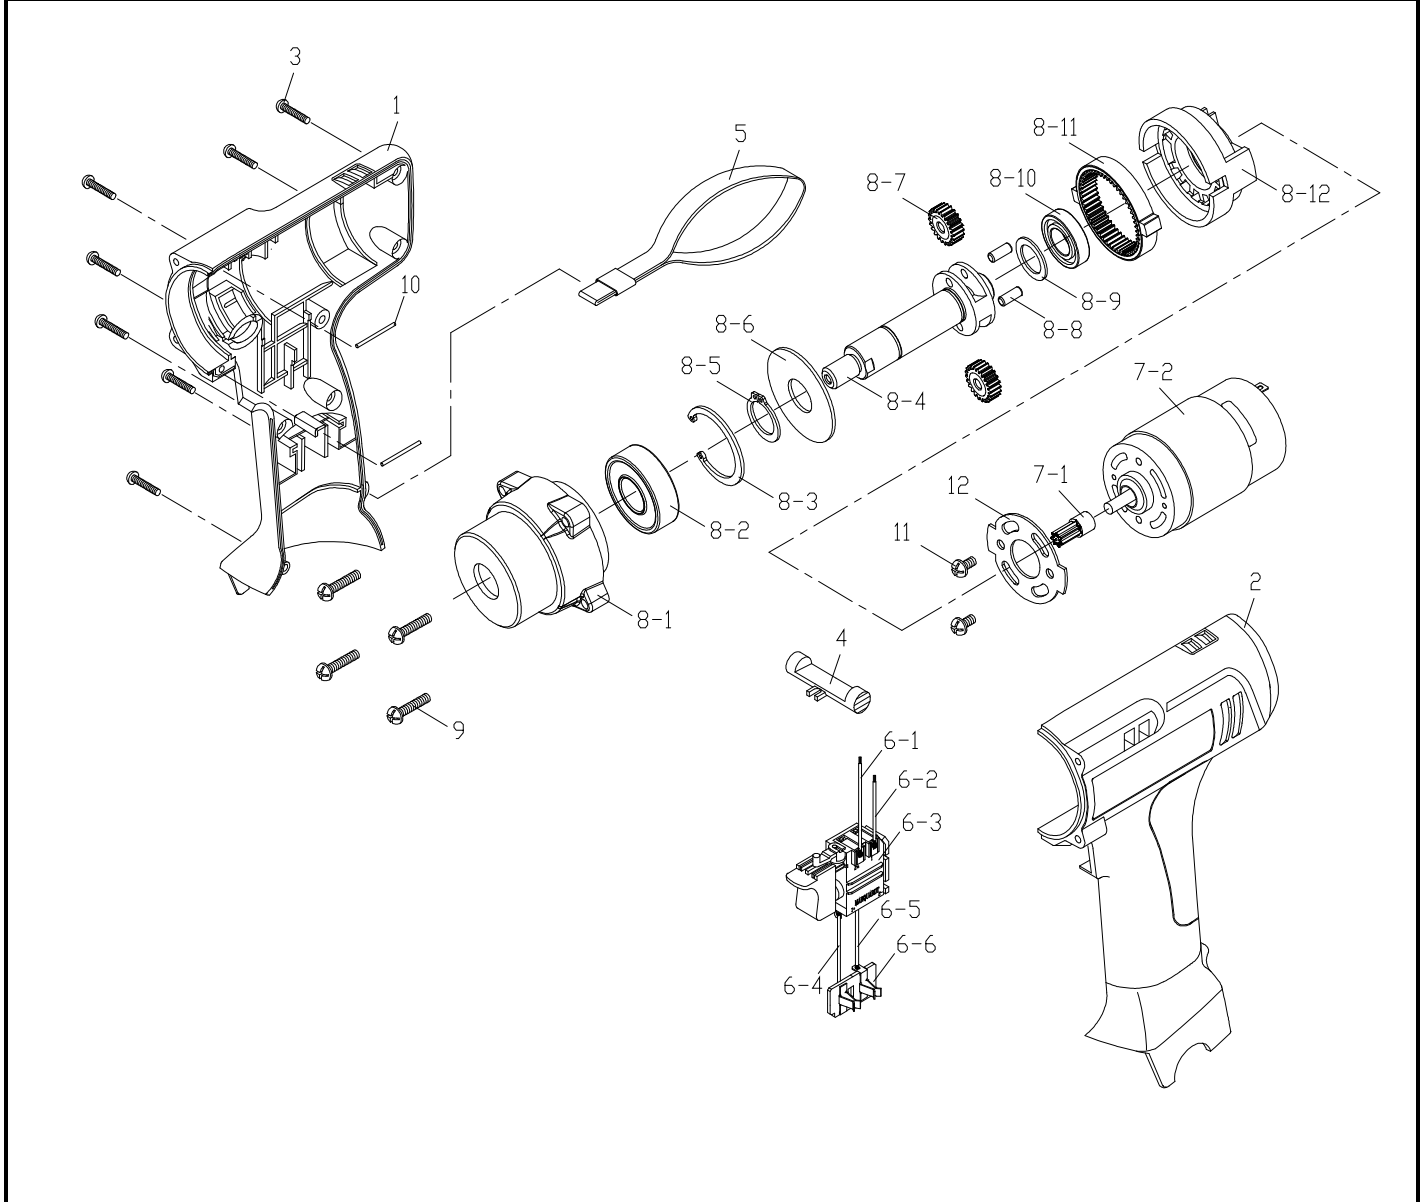

SERVICE SPARE PARTS LIST

EXCALIBUR 14.4 Volt DC MOTOR	REVISION DATE
MODEL NUMBERS 6114	1/10/2007
(SPECIFY MODEL NUMBER WHEN ORDERING PARTS)	

No.	Part No.	Description	Qty/motor	No.	Part No.	Description	Qty/motor	No.	Part No.	Description	Qty/motor
1	6038-780511	HOUSING (R)	1	7	6228-T11402	MOTOR ASS'Y	1	8-9	6014-680702	WASHER	1
2	6038-780512	HOUSING (L)	1	7-1	6073-680703	MOTOR GEAR	1	8-10	6DB-690101	BEARING	1
3	6SLABB03-15	SCREW	7	7-2	6099-W14101	MOTOR	1	8-11	6073-680702	REDUCTION GEAR	1
4	6209-766002	R/L KNOB	1	8	6228-EC0201	GEARBOX ASS'Y	1	8-12	6217-680701	GEAR BOX	1
5	6149-H72001	STRAP	1	8-1	6217-EC0201	GEAR BOX	1	9	6SGAZB04-20	SCREW	4
6	6228-780505	SWITCH ASS'Y	1	8-2	6DB-620203	BEARING	1	10	6272-780501	SI PIN	2
6-1	6010-780501	WIRE	1	8-3	6CB-35	C RING	1	11	6SDAYM04-08	SCREW	2
6-2	6010-780502	WIRE	1	8-4	6110-EC0201	SHAFT	1	12	6043-680701	FIXED PLATE, MOTOR	1
6-3	6022-768102	SWITCH	1	8-5	6CC-15	C RING	1				
6-4	6010-780503	WIRE	1	8-6	6014-EC0201	WASHER	1				
6-5	6010-780504	WIRE	1	8-7	6073-680704	PLANET GEAR	2				
6-6	6041-751001	TERMINAL HOLDER	1	8-8	7210-680701	PIN	2				